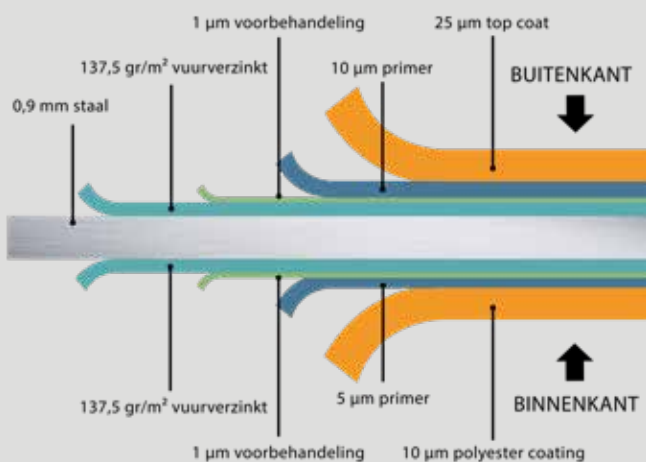

Deze omheining zal zorgen voor dat afgewerkte detail, zonder de aandacht weg te nemen van je tuin.

STAAL ALS DUURZAAM BOUWMATERIAAL

Alle profielen bestaan uit gegalvaniseerd staal (vuurverzinkt). De staalplaten hebben een zinklaag van 275g/m² waardoor de omheining nooit zal roesten.

SNEL EN EENVOUDIG IN OPBOUW

GEEN ONDERHOUD

VEILIG

MODERNE UITSTRALING

ECOLOGISCH VERANTWOORD

5 PLATEN HOOG

Afmetingen:

168 cm hoog en
180 cm breed.